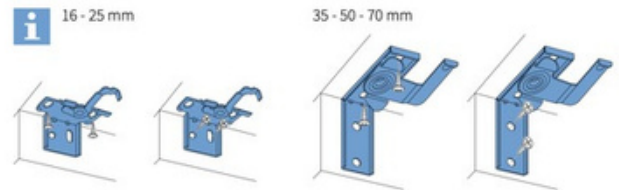

### Producteigenschappen

<b>Maximale breedte</b>	280 cm
<b>Maximale hoogte</b>	300 cm
<b>Systeemkleuren</b>	Standaard bijpassende kleur
<b>Lamelkleuren</b>	Keuze uit ruim 100 kleuren
<b>Bediening</b>	Handmatig (elektrisch optioneel)
<b>Kindveiligheid</b>	Bediening min. 150cm boven de grond
<b>Opties</b>	Afstandssteunen, houten koordknop koofsteun, ladderband, ladderkoord, perlon zijgeleiding, slingerstang, staaldraad zijgeleiding, steunen t.b.v kunststof kozijn, wand-plafondbeugel

### Afmetingen montage materiaal