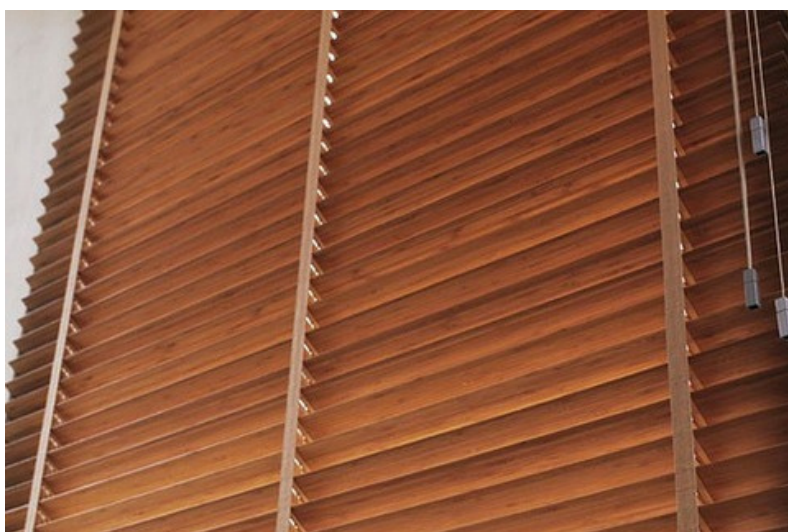

### Productinformatie

Met een Verano houten jaloezie 50 mm haal je optimale kwaliteit en klasse in huis, want alleen het allerbeste hout wordt geselecteerd (FSC- gecertificeerd). Een gladde lamel of met een houtnerf; alles is mogelijk. Een lange levensduur is gegarandeerd, want naast het duurzame hout bestaat dit type raamdecoratie uit een stalen bovenbak. In een simpele handomdraai kantel je de lamellen in de gewenste stand en met het chique koord beweeg je de houten jaloezie op en neer.

### Producteigenschappen

<b>Maximale breedte</b>	280 cm
<b>Maximale hoogte</b>	300 cm
<b>Systeemkleuren</b>	Standaard bijpassende kleur
<b>Lamelkleuren</b>	Keuze uit ruim 100 kleuren
<b>Bediening</b>	Handmatig (elektrisch optioneel)
<b>Kindveiligheid</b>	Bediening min. 150cm boven de grond
<b>Opties</b>	Afstandssteunen, houten koordknop koofsteun, ladderband, ladderkoord, perlon zijgeleiding, slingerstang, staaldraad zijgeleiding, steunen t.b.v kunststof kozijn, wand-plafondbeugel